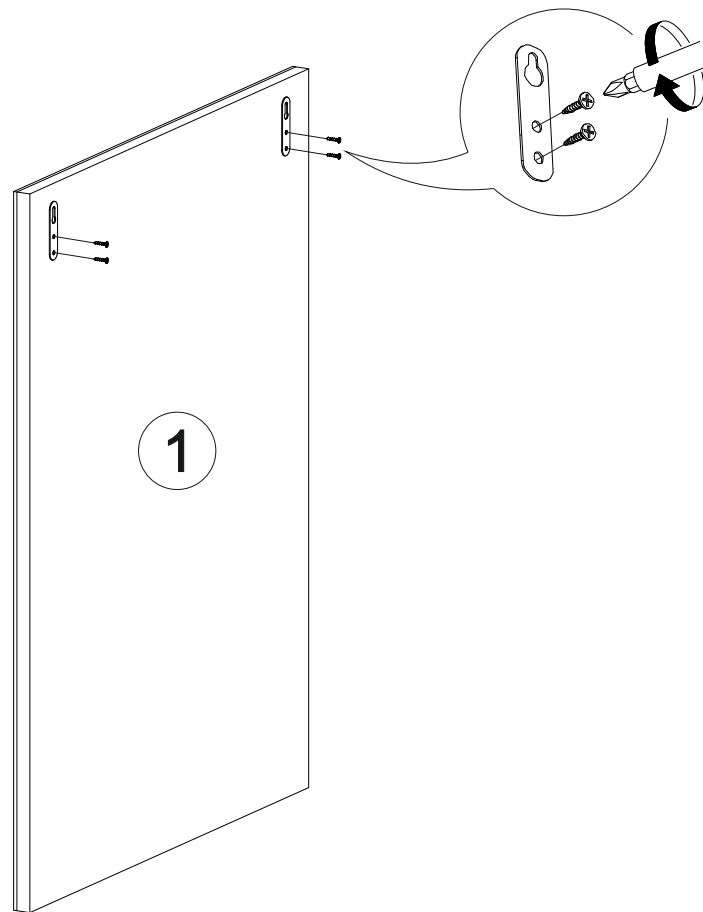

<https://interior-center.ru/>

Ронда 3Н

600	800	20

6x

2x

№ дет.	Деталь/Detail	Размер/Size	Кол-во/Quantity	№ упак./№ pack
1	Подзеркальник/Front with mirror	800x600	1	1/2
2	Зеркало/Mirror	800x600	1	1/2

1

1